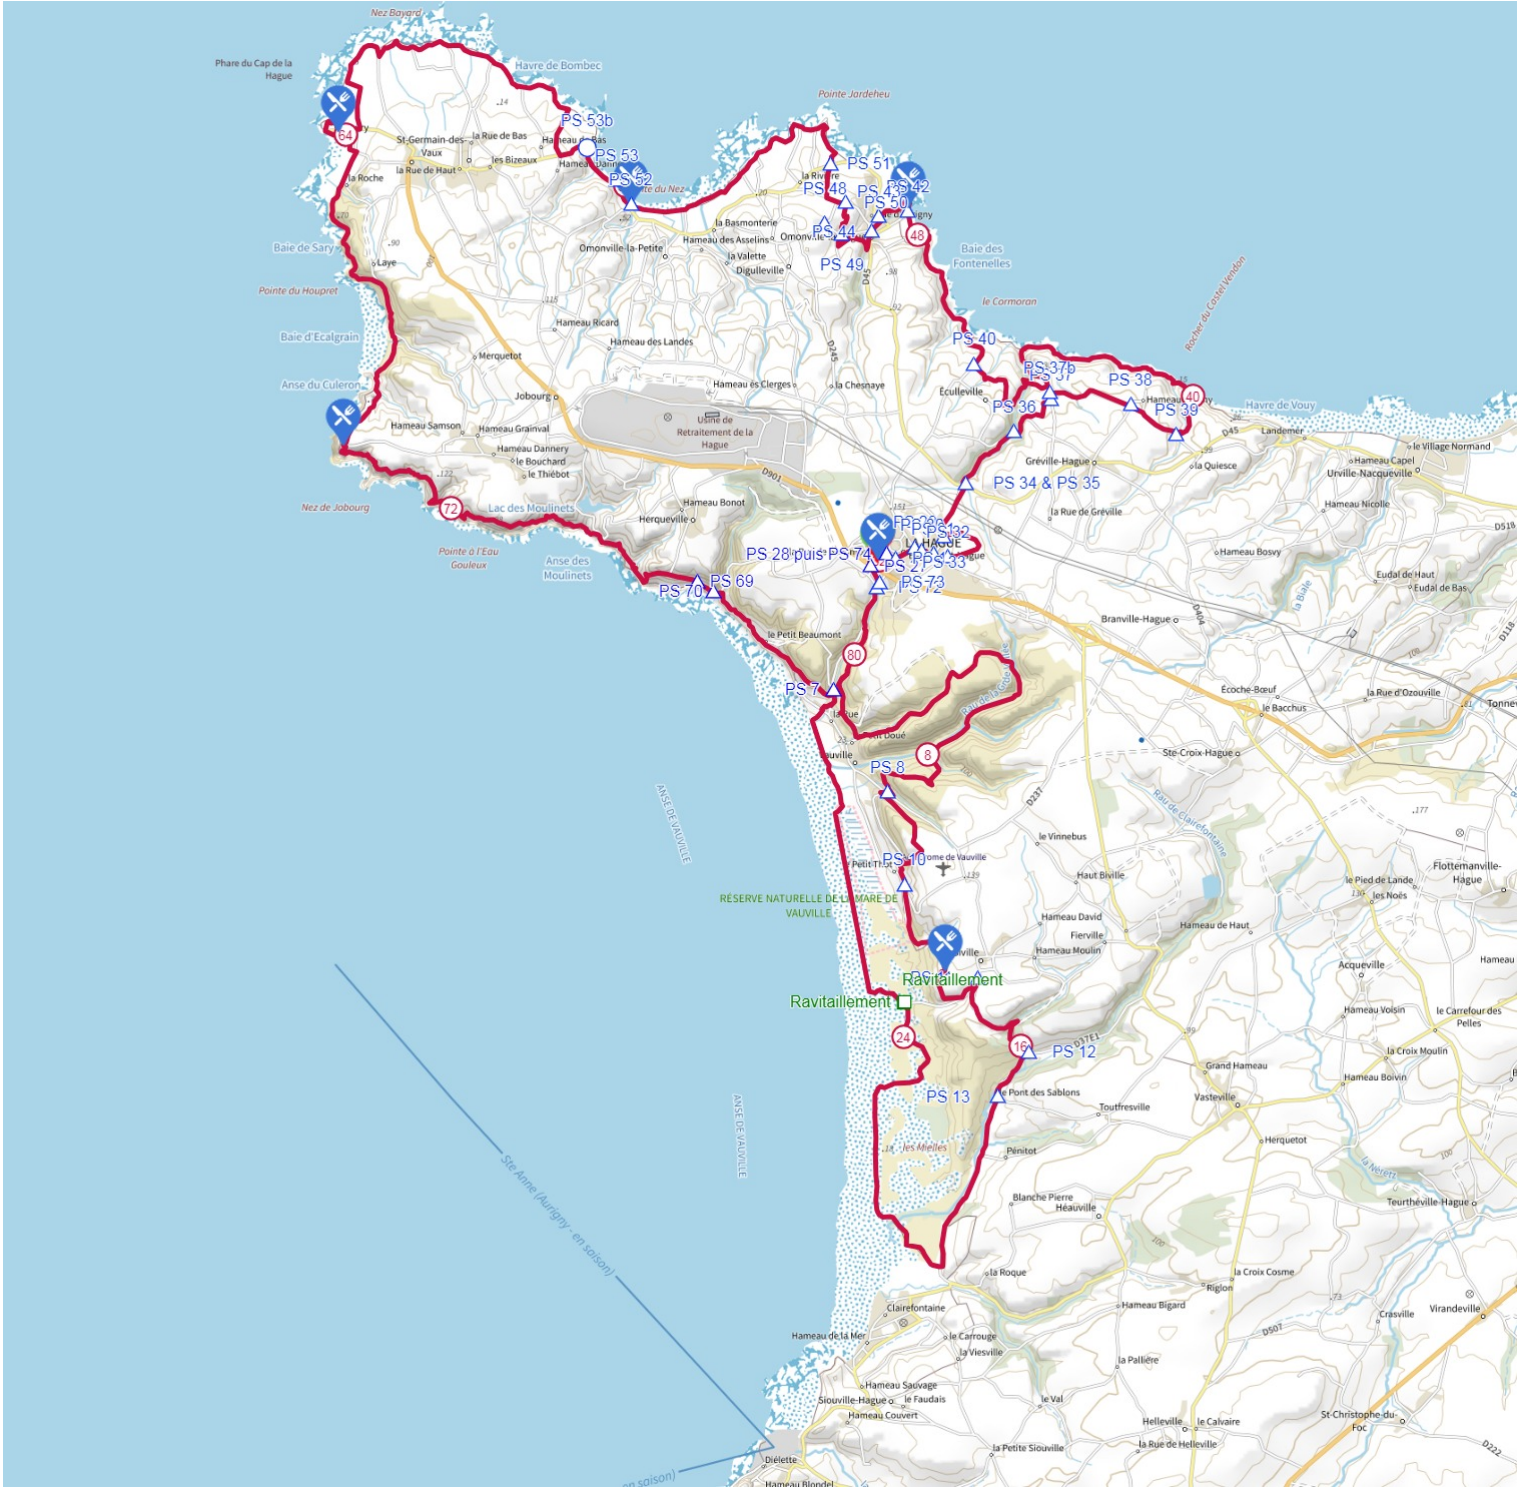

81.8 km 2244 m 2244 m

<https://tracedetail.fr/> - ©IGN 2024