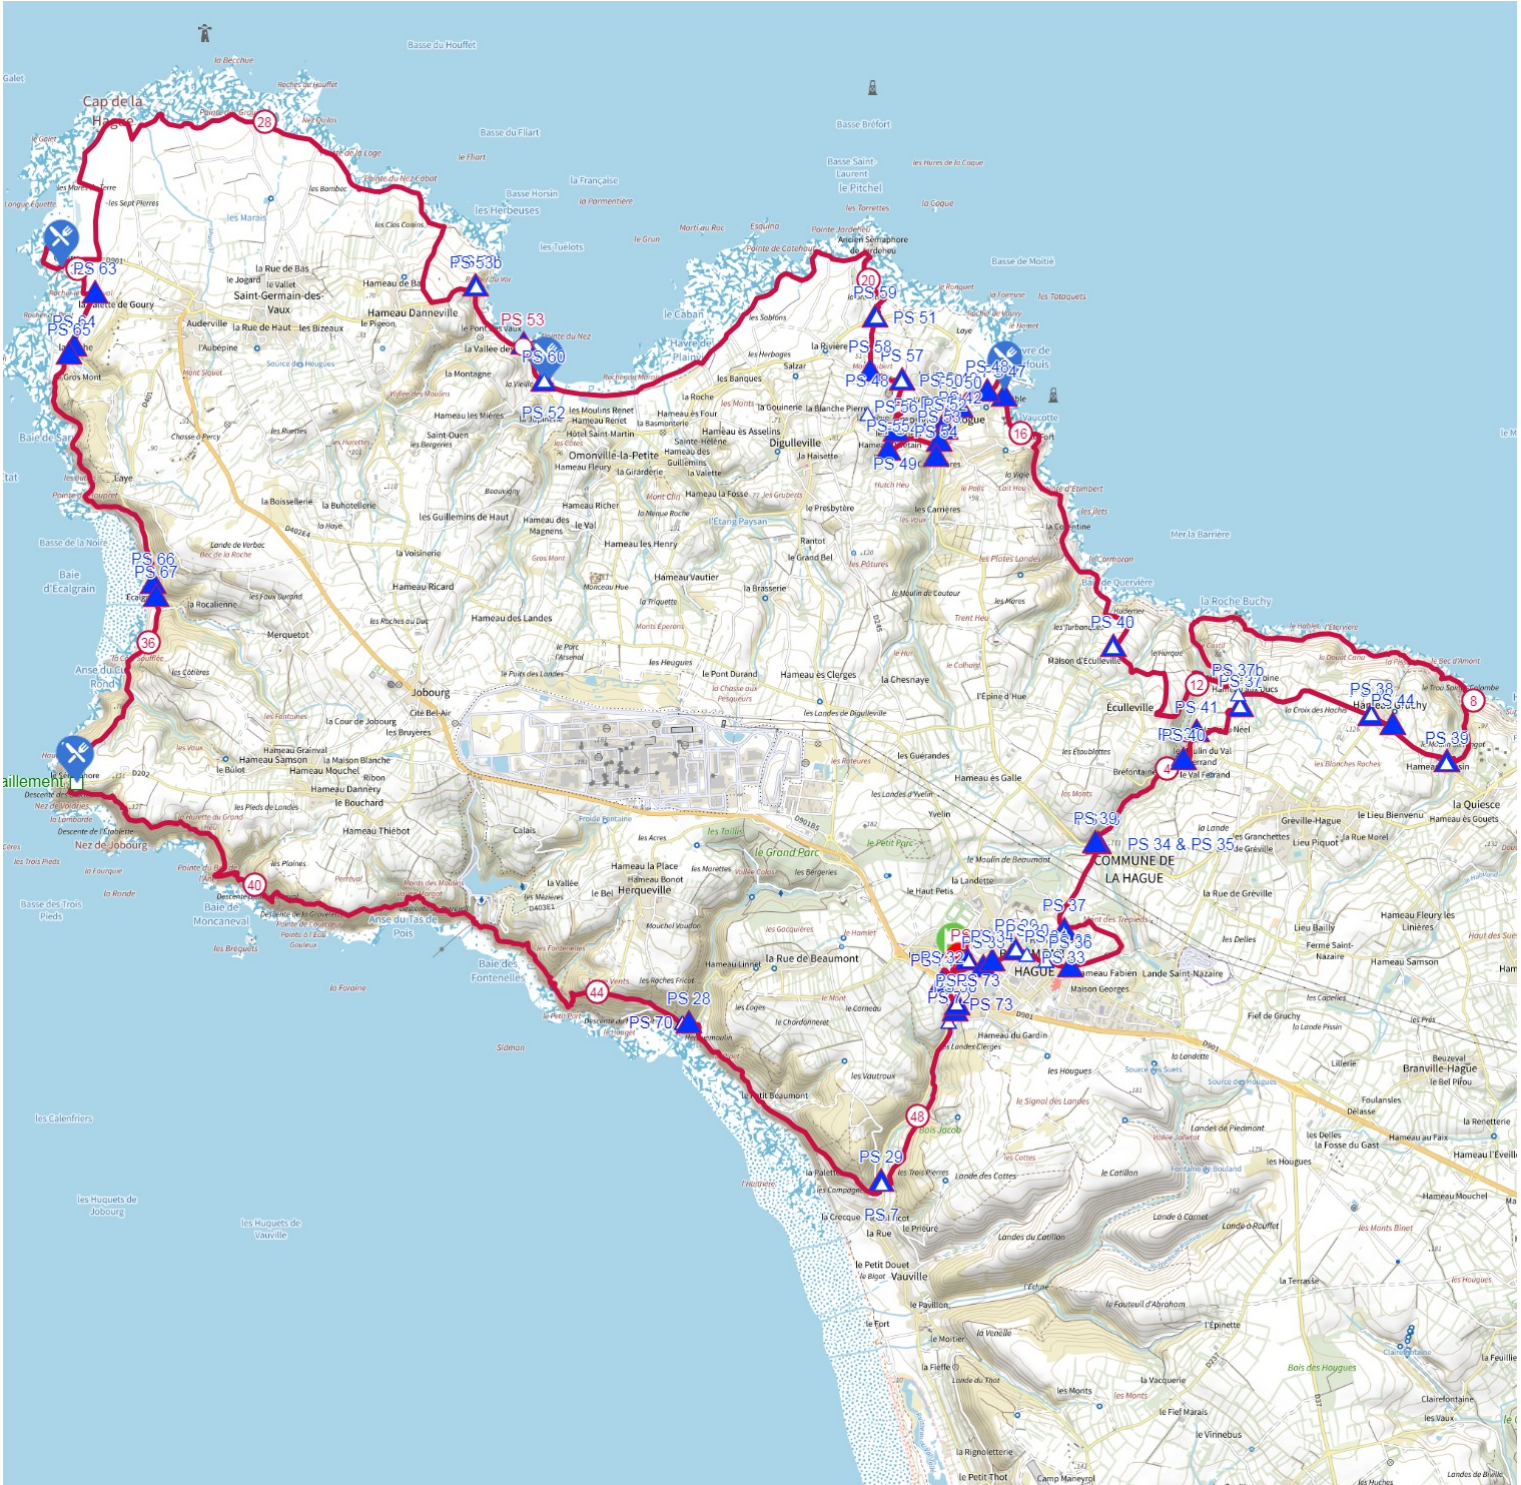

49.64 km 1196 m 1196 m

<https://tracedetrail.fr/> - ©IGN 2024