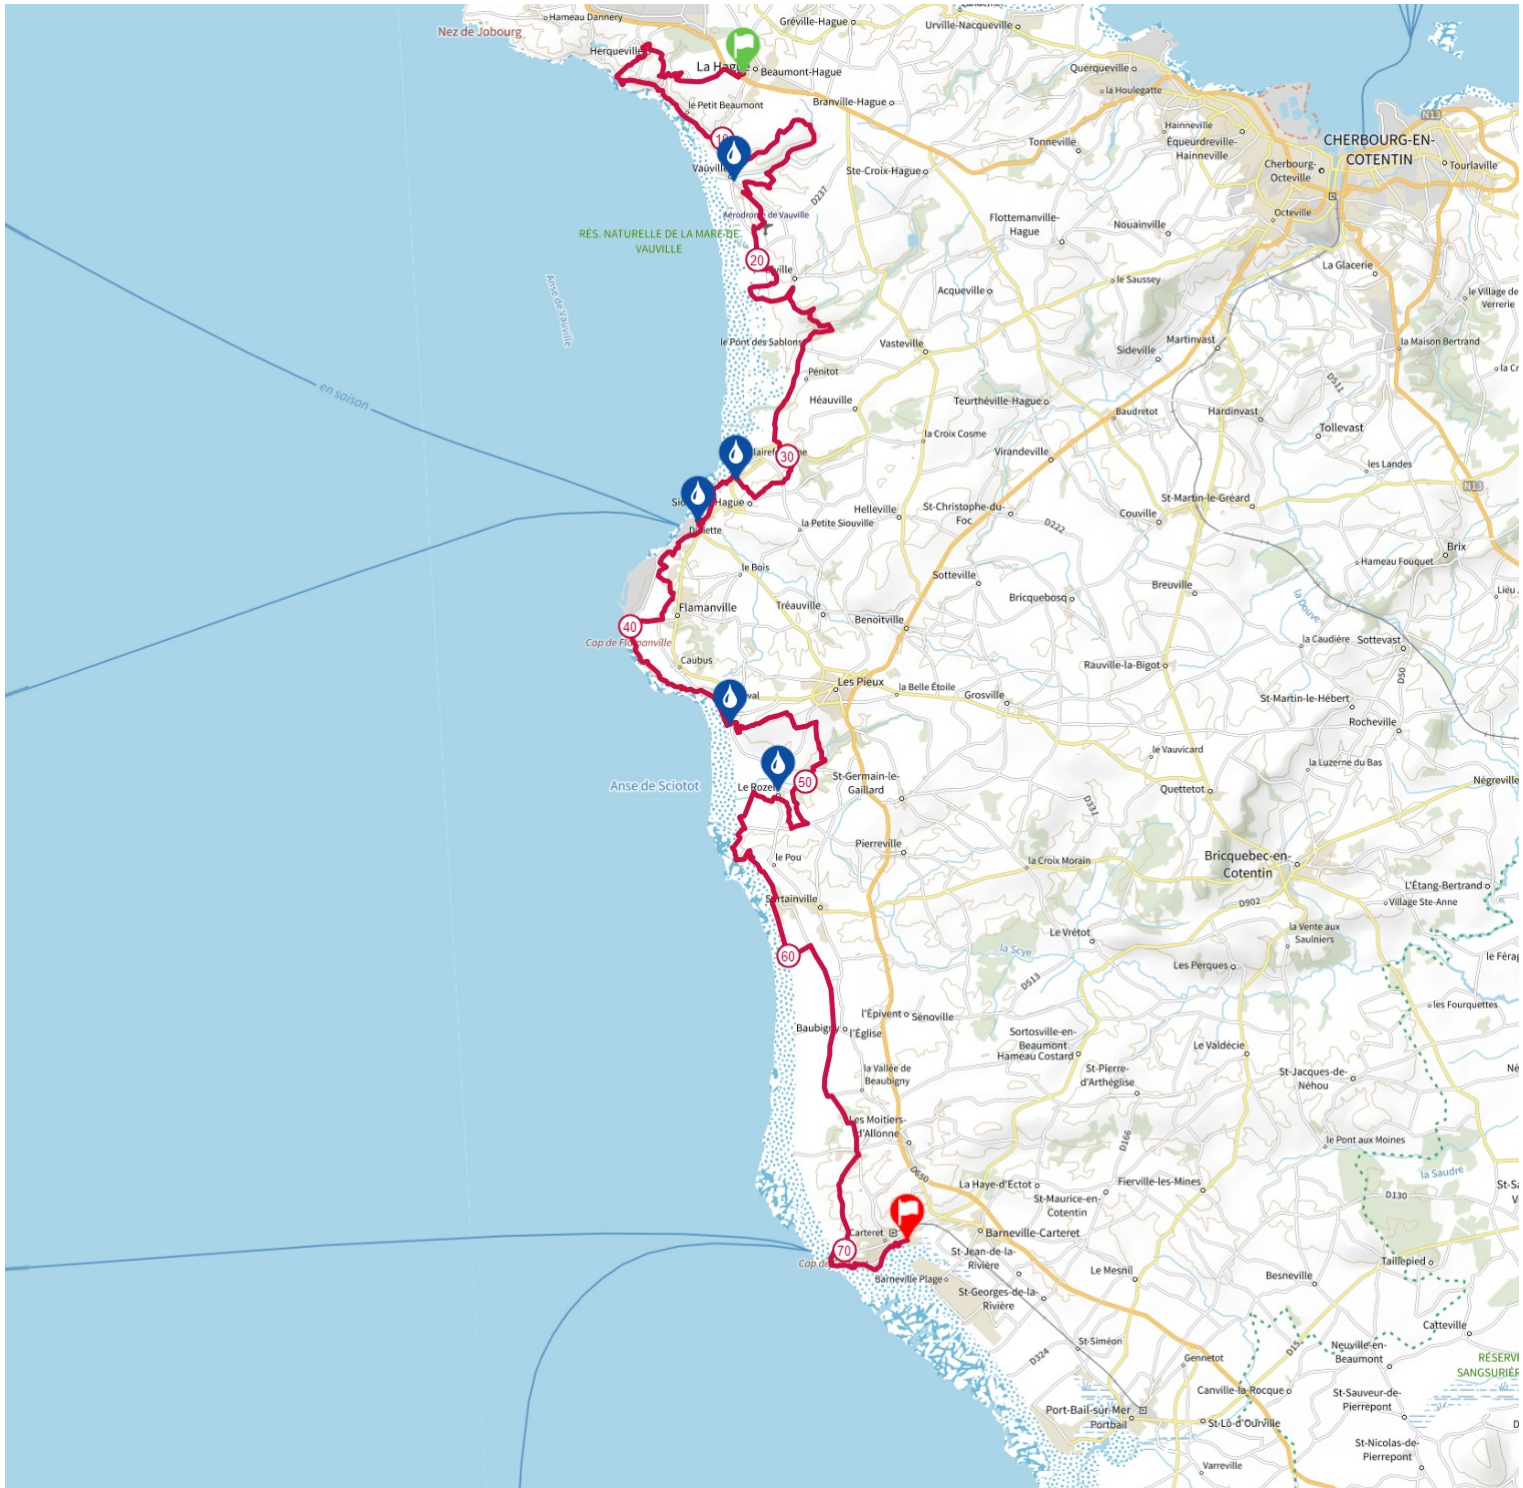

73.58 km 1510 m 1666 m

<https://tracedetrail.fr/> - ©IGN 2024