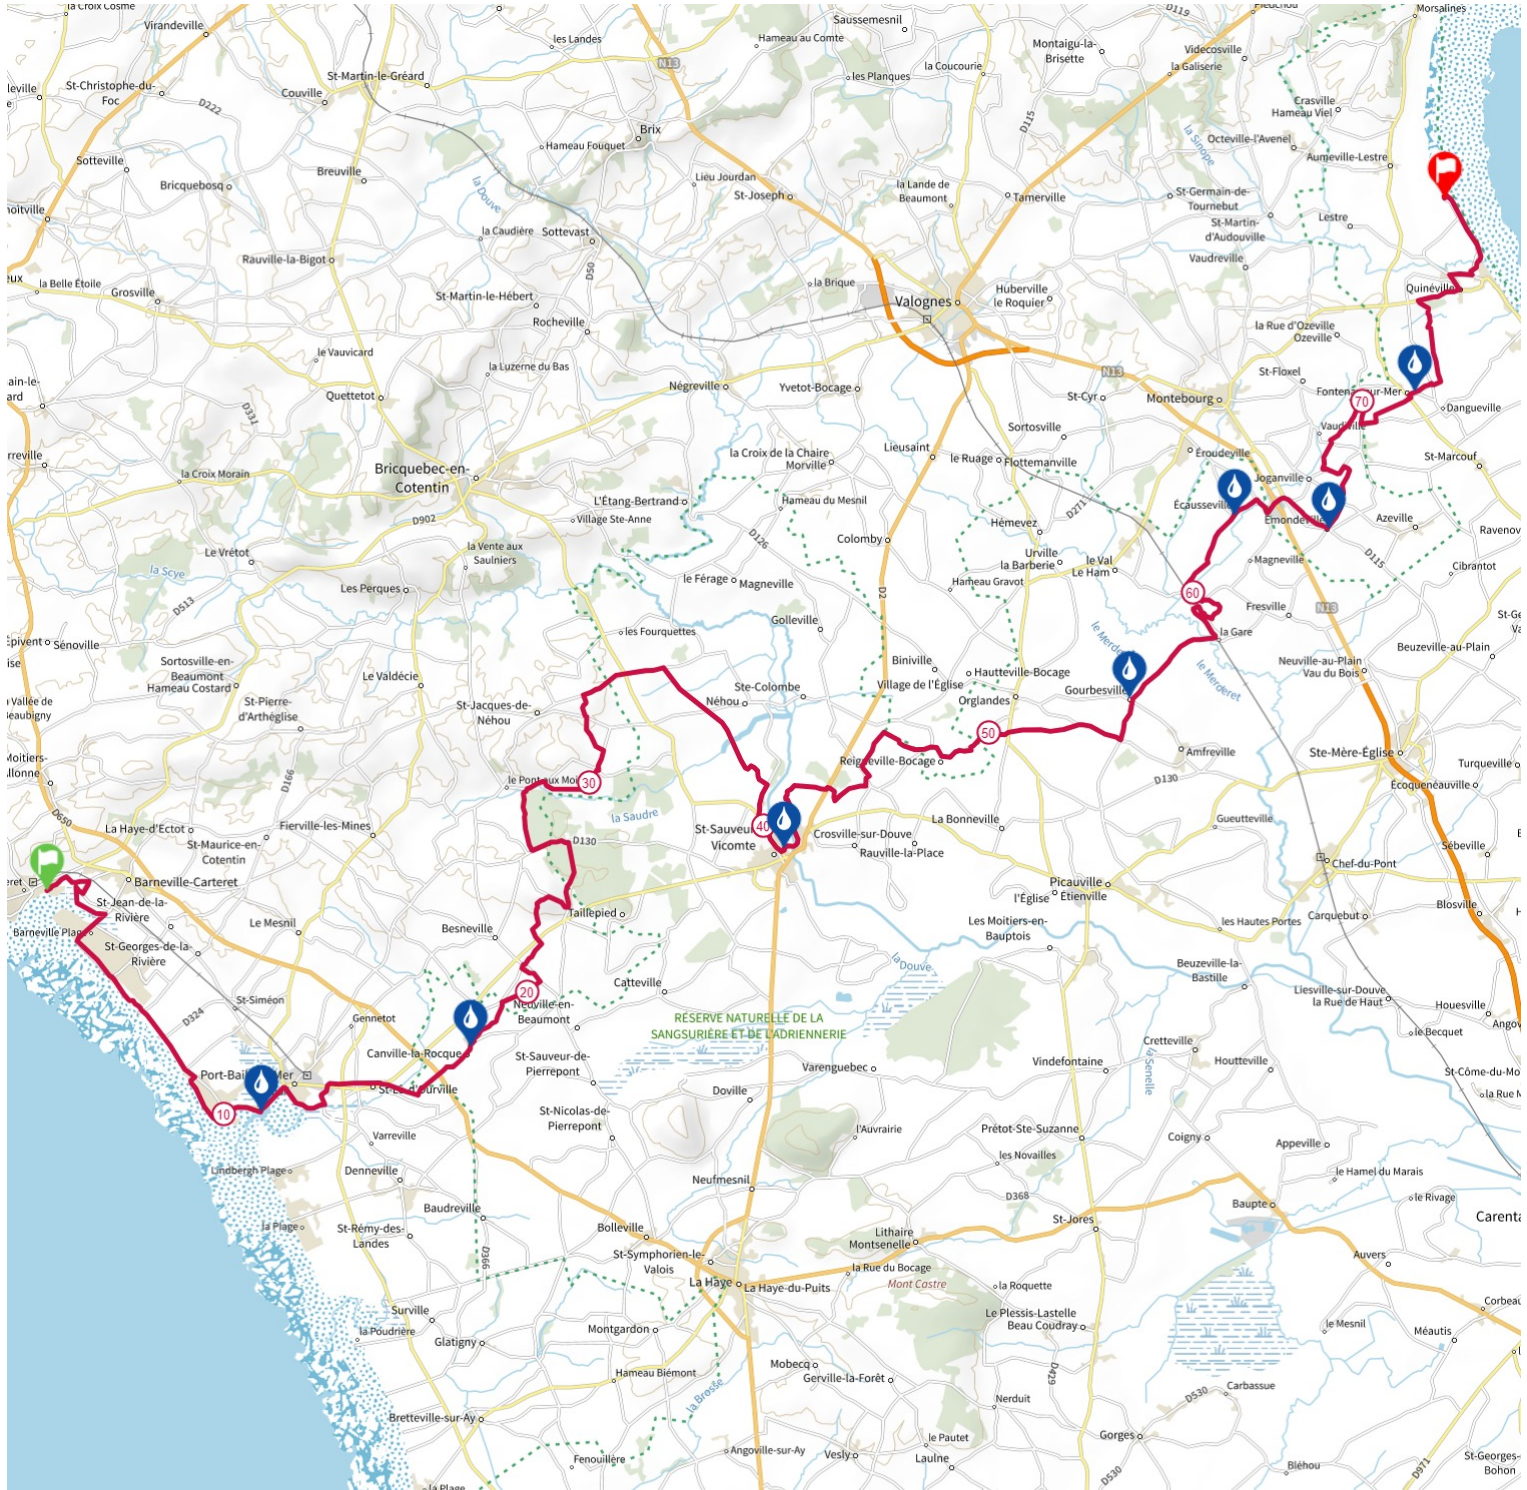

79.89 km 541 m 544 m

<https://tracedetrail.fr/> - ©IGN 2024