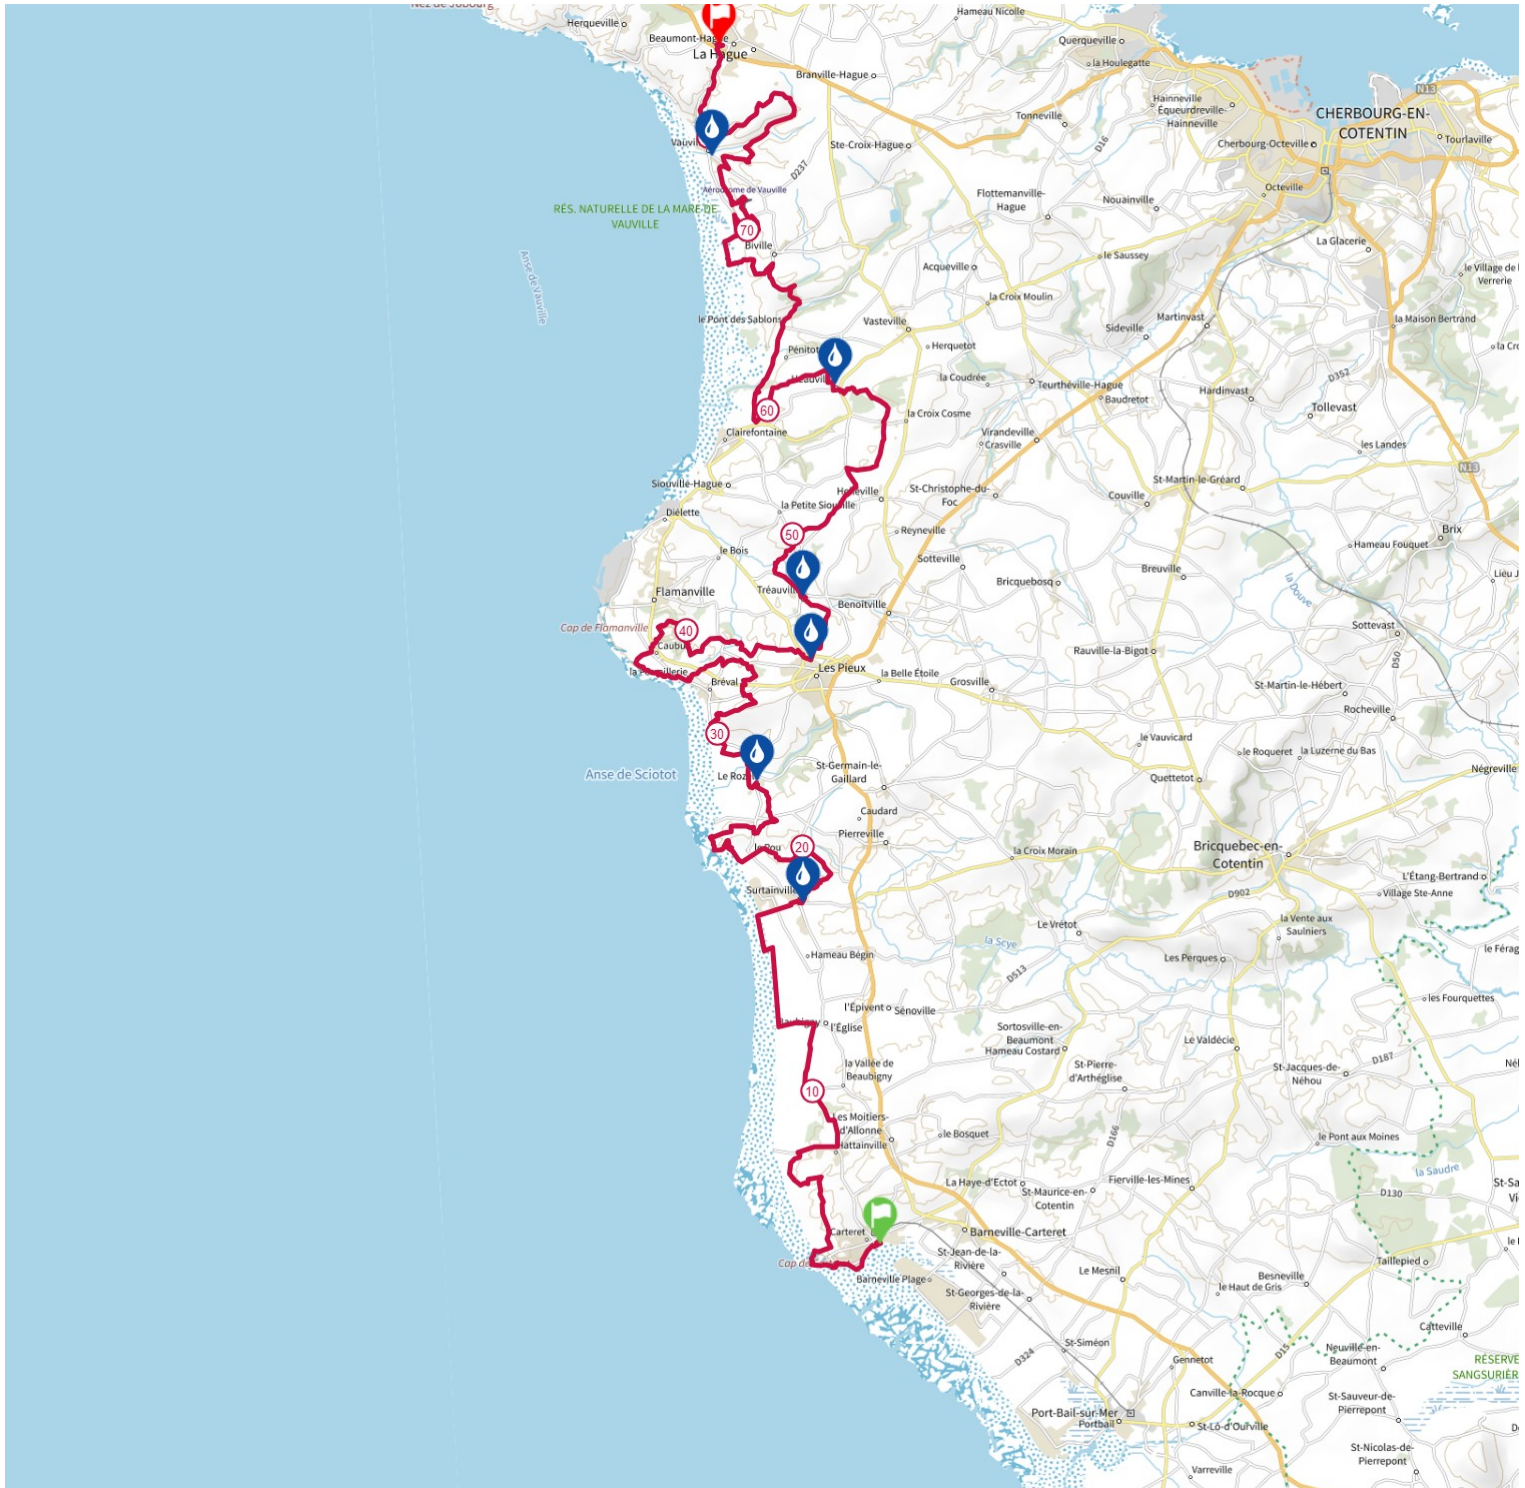

83.71 km 1567 m 1412 m

<https://tracedetrail.fr/> - ©IGN 2025

> 10% > 20% > 30%